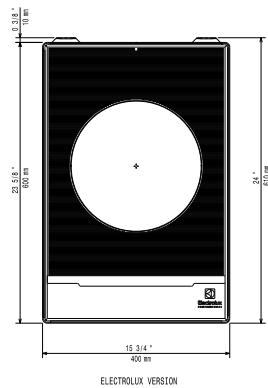

Topp

ELECTROLUX VERSTON