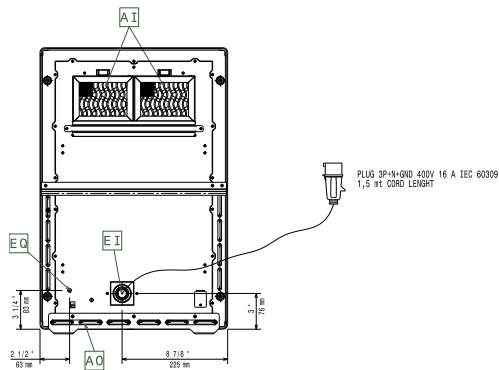

Topp

ELECTROLUX VERSTON

Sida

EI = Elektrisk anslutning  
EO = Eluttag

Other

## Viktig information

Ytermått, bredd	400 mm
Ytermått, djup	600 mm
Ytermått, höjd	152 mm
Nettovikt:	19 kg