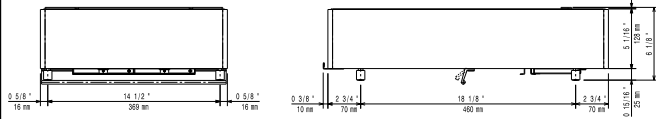

Sida

EI = Elektrisk anslutning
EO = Eluttag